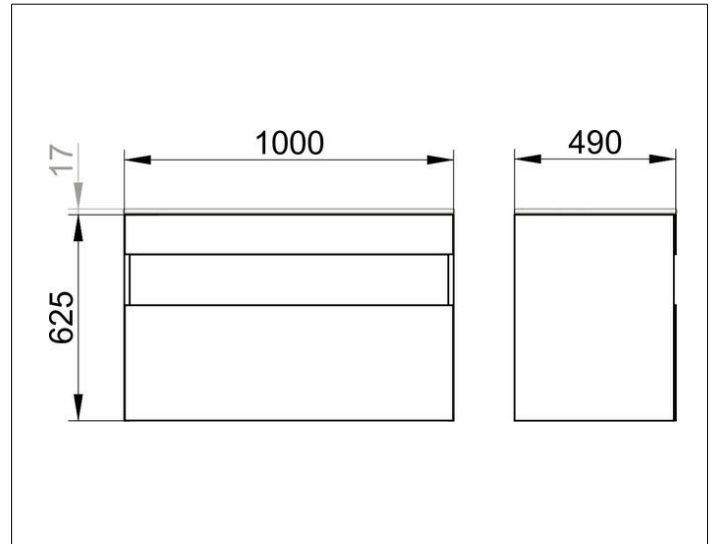

Stageline

3287230000 Waschtischunterbau

PRODUKT

ZEICHNUNG

PRODUKTBESCHREIBUNG

passend zum Keramik-Waschtisch Artikel-Nr. 33170,
1 Frontauszug mit Einzugsdämpfung,
inkl. Geruchverschluss aus Kunststoff 1 1/4 x 32

AUSSTATTUNG

- 1 Einlegematte

OBERFLÄCHE

weiß/weiß

ABMESSUNG

1000 x 625 x 490 mm