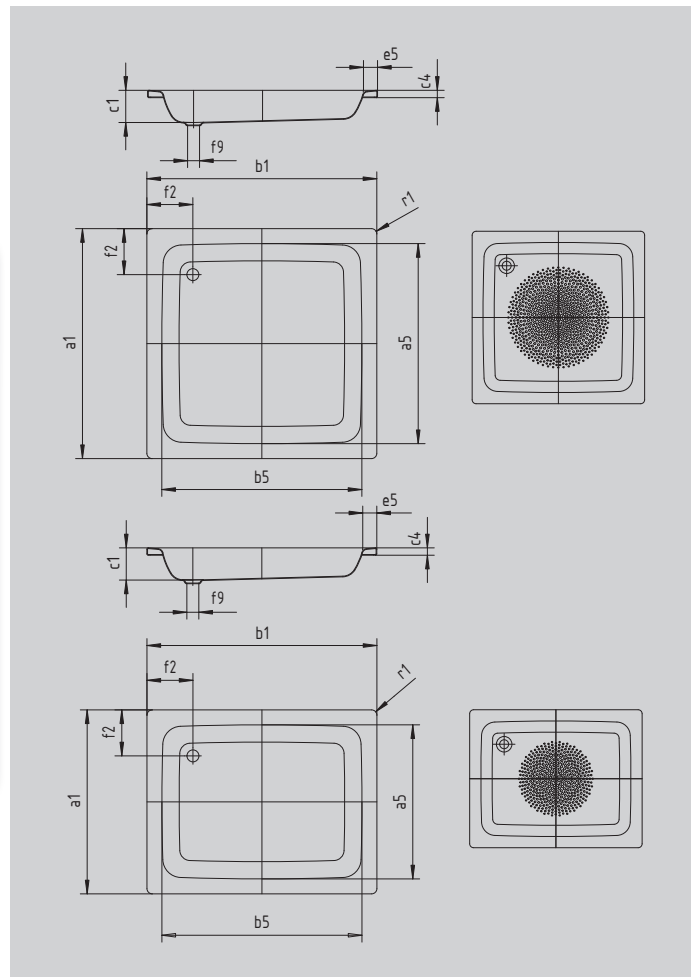

SANIDUSCH

- ein Klassiker unter den Duschflächen
- modernes, klares Design
- in rechteckiger oder quadratischer Ausführung erhältlich
- aus KALDEWEI Stahl-Emaille

Abbildung ähnlich

Modell		551
Äußere Länge	a_1	800 mm
Innere Länge	a_5	670 mm
Äußere Breite	b_1	900 mm
Innere Breite	b_5	770 mm
Tiefe Innen	c_1	140 mm
Randhöhe	c_4	32 mm
Randbreite	e_5	65 mm
Abstand Wannrand bis Mitte Ablaufloch	f_2	200 mm
Durchmesser Ablaufloch	f_9	Ø 52 mm
Äußerer Radius	r_1	12 mm
Nettogewicht		22 kg
Antislip Durchmesser		Ø 435 mm