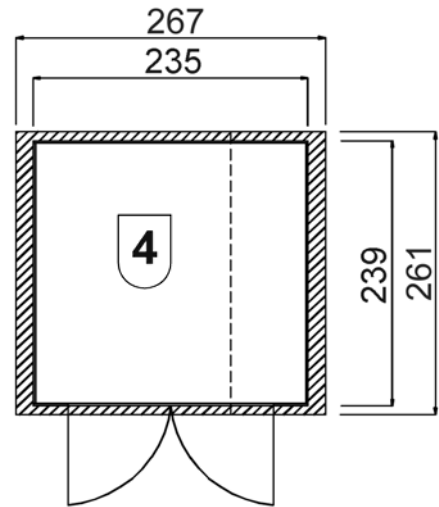

Massivholz – Gartenhaus

Art.-Nr.: 226.2424.13400

Angaben in cm

Sockelmaß [cm]	Maß incl. Dachüberstand [cm]	Innenmaß [cm]	Seitenwandhöhe ab Fundament [cm]	Gesamthöhe ab Fundament [cm]	Grundfläche [m ²]	Rauminhalt [m ³]	Gewicht [kg]
235 x 239	267 x 261	231 x 235	197	252	5,62	11,75	430

Tür

- ⇒ Massive Doppeltür mit Zylinderschloß
- ⇒ Durchgangsmaß: 165 x 173cm

Zubehör (gegen Aufpreis)

- ⇒ Bitumenschindeln in anthrazit, grün, rot, Paketanzahl siehe  (3,0m²/Paket)

Dach

- ⇒ 16 mm starke Dachschalung auf stabiler Dachpfette, Vordach 10 cm
- ⇒ Dacheindeckung aus Bitumendachbelag

Verpackung

- ⇒ 1 Paket inkl. Dachbelag, Montagematerial und übersichtlicher Montageanleitung
- ⇒ Verpackungsmaße L/B/H: 247/120/57 cm