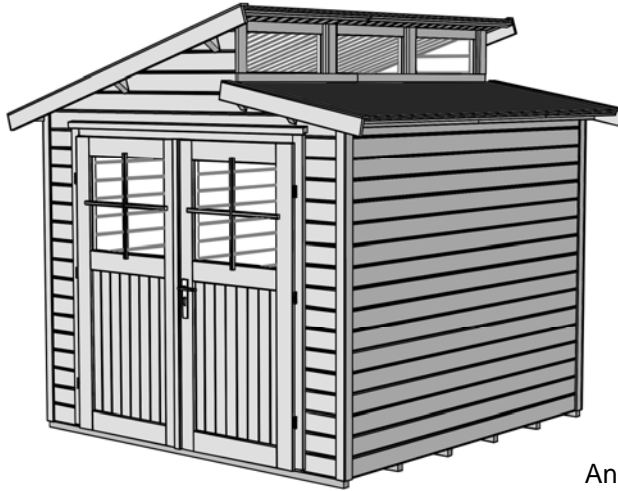

Massivholz – Gartenhaus

Art.-Nr.: 226.2424.13400

Angaben in cm

Sockelmaß [cm]	Maß incl. Dachüberstand [cm]	Innenmaß [cm]	Seitenwandhöhe ab Fundament [cm]	Gesamthöhe ab Fundament [cm]	Grundfläche [m ²]	Rauminhalt [m ³]	Gewicht [kg]
235 x 239	267 x 261	231 x 235	197	252	5,62	11,75	430

Allgemeines

- ⇒ Sämtliche Holzteile aus nordischem Fichtenholz
- ⇒ innen naturbelassen
- ⇒ außen Wetterschutzlasur: rot
- ⇒ Deckleisten und Ortgangverkleidung weiß
- ⇒ Fußboden- und Dachschalung naturbelassen

Fußboden

- ⇒ Unterkonstruktion aus kesseldruckimprägnierten Bodenbalken
- ⇒ 16 mm starke Bodendielen mit Nut und Feder

Wandaufbau

- ⇒ 21 mm starke Wandbohlen mit Nut und Feder
- ⇒ Variantenreiche Gestaltung durch nachträglichen Einbau von Fenstern möglich

Tür

- ⇒ Massive Doppeltür mit Zylinderschloß
- ⇒ Durchgangsmaß: 165 x 173cm

Zubehör (gegen Aufpreis)

- ⇒ Bitumenschindeln in anthrazit, grün, rot, Paketanzahl siehe  (3,0m²/Paket)

Dach

- ⇒ 16 mm starke Dachschalung auf stabiler Dachpfette, Vordach 10 cm
- ⇒ Dacheindeckung aus Bitumendachbelag