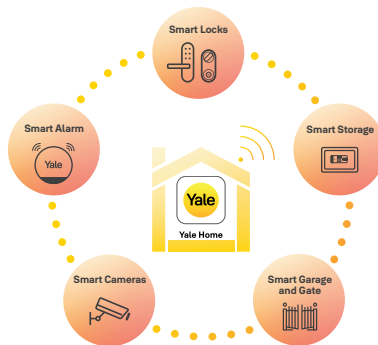

*Erhältlich mit Abonnement - prüfe auf der Yale Website die Verfügbarkeit in deinem Land.

reddot winner 2023

Trust every day

Technische Daten

Kameramerkmale	<ul style="list-style-type: none"> • 1080p-Full-HD • Digitales Schwenken und Zoomen (bis zu 8x) • Nachtsicht in Farbe (6 m) 	<ul style="list-style-type: none"> • Großer Dynamikbereich (HDR) • Weißer LED-Strahler • IP65 (wetterfest)
Betrachtungswinkel	154°	
Kommunikation	WLAN 2,4 GHz	
Audiomerkmale	Mikrofon und Lautsprecher für Zwei-Wege-Audio Vollduplex-Audio, Echounterdrückung und AAC-AudioCodec	
Intelligente Merkmale	<ul style="list-style-type: none"> • Bewegungserkennung • Erkennungszone • Privatsphärenzone • Personenerkennung 	<ul style="list-style-type: none"> • Haustiererkennung* • Fahrzeugerkennung* • Paketerkennung*
Videospeicheroptionen	<ul style="list-style-type: none"> • Eingebaute lokale Speicherung auf Flash-Speicher • 30-Tage-Aufzeichnung in der Cloud* 	
Produktabmessungen (B x T x H)	52 mm x 55 mm x 91,5 mm (ausschließlich schraubbare Lösung)	
Produktgewicht	205 g einschließlich eingebautem Akku	
Stromversorgungslösung	Eingebauter Akku mit 6500 mAh, der mit einem USB-C-Kabel aufgeladen wird (im Lieferumfang enthalten) Konstante Stromversorgung über USB-C-Kabel (Yale Outdoor USB-Kabel für die Installation im Freien - separat erhältlich)	
Batterielebensdauer	4 - 6 Monate**	
Modellnummer	SV-OC-1A-V1	
SKU Nummer	SV-OC-1A-W	

*Erhältlich mit einem Abonnementplan - prüfe die Verfügbarkeit in deinem Land auf der Yale Website.
**Die Batterielebensdauer hängt von der Nutzung und Konfiguration der Yale Smart Außenkamera ab.

Gemeinsam intelligent

Kompatibel mit deinem bevorzugten Sprachassistenten**

Kombinierbar mit:

Für noch mehr Möglichkeiten kannst du andere Produkte unseres Yale Smart Sicherheit-Ökosystems kombinieren. Besuche unsere Website für mehr Informationen.