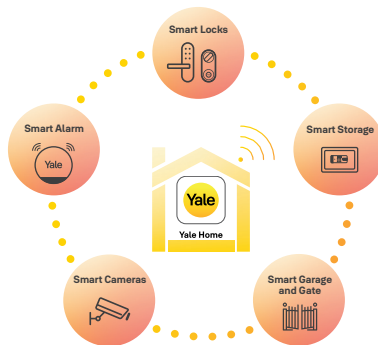

## Gemeinsam smart kombinierbar mit: So funktioniert es:

Kompatibel mit führenden Partnermarken und Sprachassistenten.

**PHILIPS**

hue personal wireless lighting

Für noch mehr Möglichkeiten kannst du andere Produkte unseres Yale Smart Sicherheit-Ökosystems kombinieren. Besuche unsere Website für mehr Informationen.

Kostenlose Yale Home App für IOS und Android herunterladen.

Yale Home

Apple, das Apple-Logo und iPhone sind eingetragene Marken von Apple Inc. in den USA und anderen Ländern und Regionen.

App Store ist eine Marke von Apple Inc.