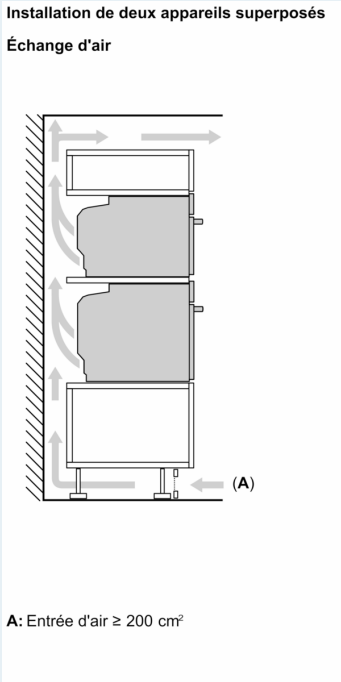

iQ700, Four encastrable, 60 x 60 cm, Noir
HB734G1B1

Dessins sur mesure

Mesures en mm