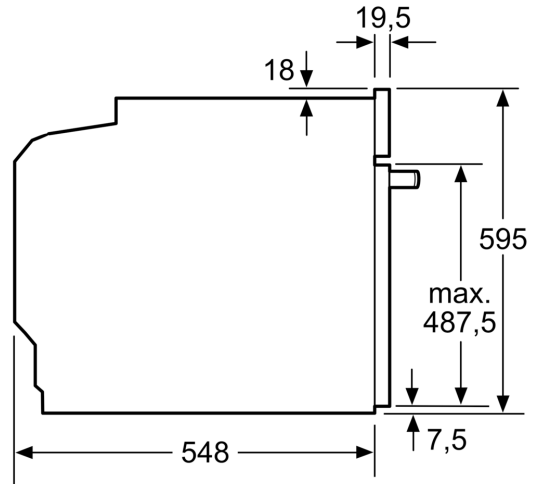

iQ700, Four encastrable, 60 x 60 cm, Noir
HB734G1B1

Dessins sur mesure

Mesures en mm