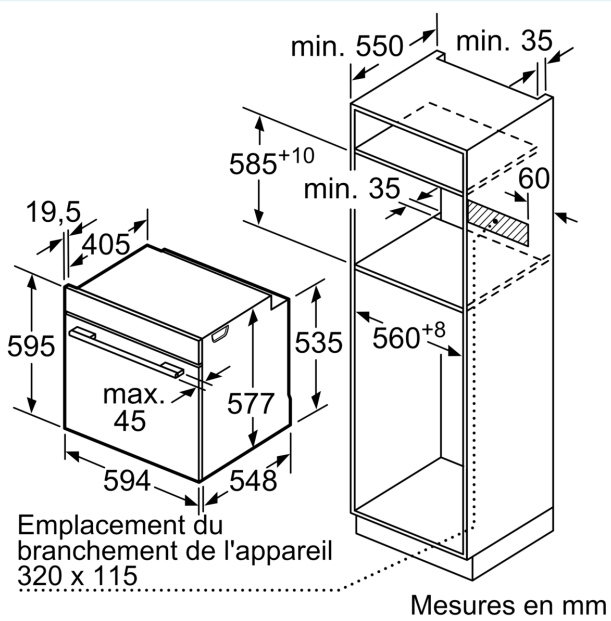

#### Informations techniques

- Longueur du cordon de branch.: 120 cm
- Tension nominale: 220 - 240 V
- Puiss. électr. tot. raccordée: 3.6 kW
- Classe d'efficacité énergétique (selon norme EU 65/2014): A+

- Consommation énergétique chaleur de voûte / de sole:0.87 kWh
- Consommation énergétique air chaud:0.69 kWh
- Cavité: 1 Source de chaleur : électrique Volume cavité:71 l
- Dimensions appareil (HxLxP): 595 mm x 594 mm x 548 mm
- Dimensions de niche (HxLxP): 585 mm - 595 mm x 560 mm - 568 mm x 550 mm
- Merci de consulter les dimensions d'encastrement des schémas d'encastrement

iQ700, Four encastrable, 60 x 60 cm, Noir  
HB734G1B1

Dessins sur mesure

Mesures en mm

Si l'appareil est installé sous une table de cuisson, les épaisseurs de plaque de travail suivantes (le cas échéant y compris la sous-structure) doivent être respectées.