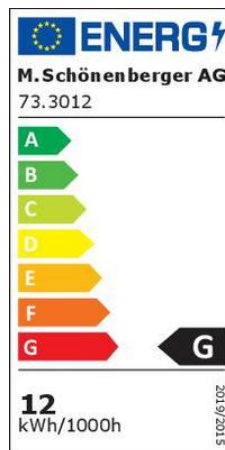

schönenberger

LED ZOOM-Gartenstrahler LORIS

12W, 550lm, 2700K, IP67, CRI 80, 10°-60°, schwarz, nicht dimmbar, D=61mm, H=98mm

Artikelnummer: 73.3012
Hersteller: Playlight

EAN: 7611453330120
Verfügbarkeit: 140 Stk

Erdspiess inklusiv, Anschlusskabel mit T12 Stecker