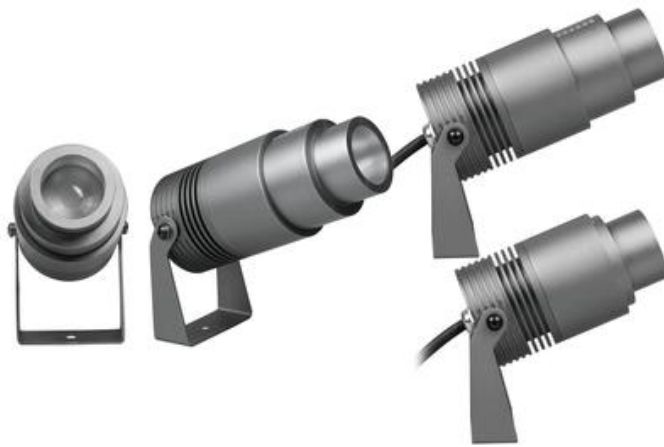

## LED ZOOM-Gartenstrahler LORIS

12W, 550lm, 2700K, IP67, CRI 80, 10°-60°, schwarz, nicht dimmbar, D=61mm, H=98mm

Artikelnummer: 73.3012  
Hersteller: Playlight

EAN: 7611453330120  
Verfügbarkeit: 140 Stk

Erdspiess inklusiv, Anschlusskabel mit T12 Stecker

# Spezifikationen

<b>Lichtquelle</b>	LED
<b>Betriebsgerät</b>	EVG
<b>Marke</b>	Playlight
<b>Spannung Volt</b>	230
<b>Leistung Watt</b>	12
<b>Lichtstrom (Lumen)</b>	550
<b>Lichtausbeute</b>	63lm/W
<b>Farbtemperatur K</b>	2700
<b>Lichtfarbe</b>	Warmweiss
<b>Dimmen</b>	Nicht dimmbar
<b>Farbwiedergabeindex CRI (Ra)</b>	80
<b>Abstrahlwinkel</b>	10-60°
<b>Schutzart IP</b>	67
<b>Schutzklasse</b>	1 (Schutzerdung)
<b>Schwenkbar</b>	Ja
<b>Diffusor</b>	Klarglas
<b>Mittlere Lebensdauer h</b>	50000
<b>Einsatztemperatur</b>	-20°C bis +40°C
<b>Gehäusematerial</b>	Aluminium
<b>Leuchtenart</b>	Gartenstrahler
<b>Gehäusefarbe</b>	Schwarz
<b>Durchmesser cm</b>	6.1
<b>Länge cm</b>	13.3
<b>Länge Zuleitungs-Kabel cm</b>	500
<b>Bruttogewicht in Gramm</b>	1180
<b>Nettogewicht in Gramm</b>	980
<b>Prüfzeichen</b>	CE
<b>Garantie in Monate</b>	36