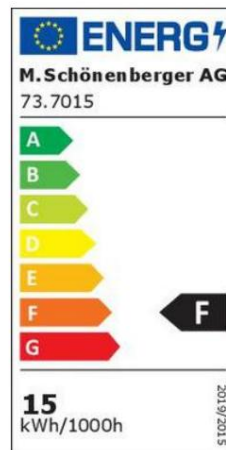

schönenberger

Spot LED encastrable au sol VOLTA
15W, 1450lm, 2700K, IP67, CRI 80, 40°, gris foncé/aluminium, non dimmable,
D=110mm, H=85mm, BL=100mm

Numéro d'article:	73.7015	EAN :	7611455337158
Fabricant	Schönenberger	Disponibilité:	29 pièces

Caractéristiques

Source de lumière	DIRIGÉ
Dispositif de commande	EVG
marque	Lampe de lecture
Volts de tension	230
Puissance en watts	15
Flux lumineux (lumens)	1450
sortie de la lumière	97 lm/W
Température de couleur K	2700
couleur claire	Blanc chaud
Atténuation	pas dimmable
Indice de rendu des couleurs CRI (Ra)	80
Angle de faisceau	40
Protection IP	67
Résistance aux chocs/impacts (IK)	IK09
classe de protection	1 (terre de protection)
diffuseur	Verre trempé
Durée de vie moyenne h	50000
Température de fonctionnement	-20°C à +40°C
Boîtier	Aluminium
Type de luminaire	Luminaire encastré au sol
Couleur du boîtier	Gris foncé
Diamètre cm	11
Longueur du câble d'alimentation cm	500
Hauteur (cm)	8.5
Coupe d'installation	100x120mm
Poids brut en grammes	1680
Poids net en grammes	1480
Marque d'essai	CE
Garantie en mois	36