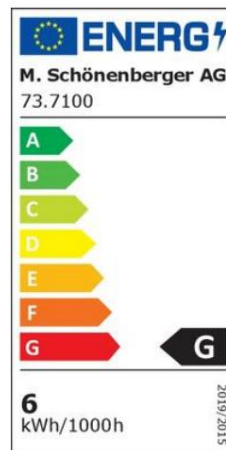

schönenberger

Spot LED encastrable au sol BEAM

6W, 500lm, 2700K, IP67, CRI 80, 36°, gris foncé/aluminium, non dimmable, D=65mm,
H=112mm, BL=53x112mm

Numéro d'article:
Fabricant

73.7100
Schönenberger

EAN :
Disponibilité:

7611453011494
34 pièces

Caractéristiques

Source de lumière	DIRIGÉ
marque	Lampe de lecture
Volts de tension	230
Puissance en watts	6
Flux lumineux (lumens)	500
sortie de la lumière	80 lm/W
Température de couleur K	2700
couleur claire	Blanc chaud
Atténuation	pas dimmable
Indice de rendu des couleurs CRI (Ra)	80
Angle de faisceau	36
Protection IP	67
Résistance aux chocs/impacts (IK)	IK08
classe de protection	1 (terre de protection)
diffuseur	Verre trempé
Durée de vie moyenne h	50000
Température de fonctionnement	-20°C à +40°C
Boîtier	Aluminium
Type de luminaire	Luminaire encastré au sol
Couleur du boîtier	Gris foncé
Diamètre cm	6.5
Longueur du câble d'alimentation cm	500
Hauteur (cm)	11.2
Coupe d'installation	53x112
Garantie en mois	36