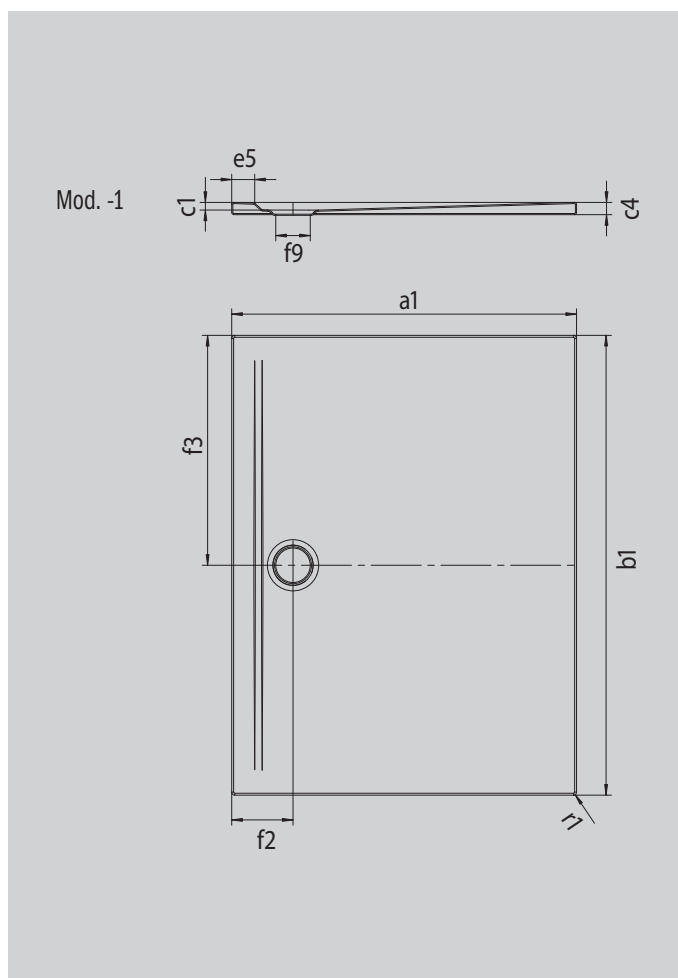

SUPERPLAN ZERO

- accès sans seuil sur trois côtés
- une surface parfaitement plane grâce au vidage très proche du mur et à une pente régulière
- un design généreux, des transitions fluides pour les petites et les grandes salles de bain
- des bords nets et des rayons d'angle aigus pour un minimum de joints et un aspect uniforme
- faible hauteur d'installation, pour un montage de plain-pied facile, y compris pour les grands formats

Photo non contractuelle

Modèle 1516	KA 90 horizontal	KA 90 extraplat	KA 90 vertical
Hauteur totale	100	80	49
Hauteur de montage	80	60	80

ANTISLIP
SECURE ⁺ ₊

Modèle		1516
Longueur extérieure	a ₁	800 mm
Largeur extérieure	b ₁	800 mm
Profondeur intérieure	c ₁	20 mm
Hauteur du rebord	c ₄	32 mm
Largeur du rebord	e ₅	60 mm
Diamètre bonde	f ₉	Ø 90 mm
Distance bord produit/ centre orifice d'écoulement	f ₂ ; f ₃	160; 400 mm
Rayon extérieur	r ₁	8 mm
Poids net		16 kg
Émaillage antidérapant SECURE PLUS		toute la surface