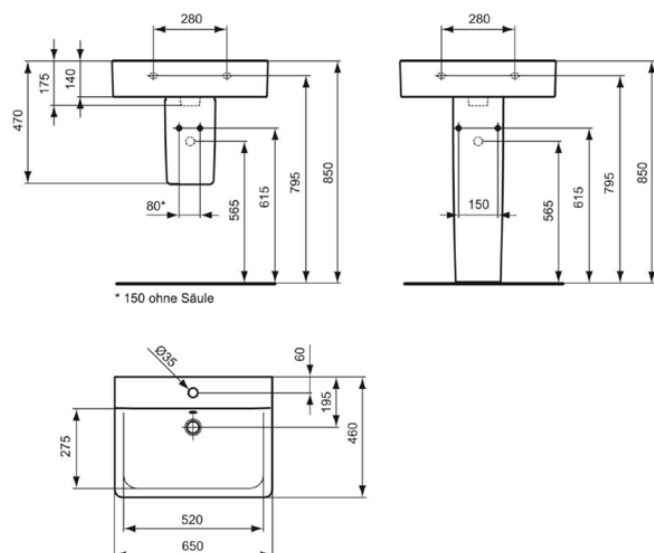

CONNECT

E772901

CONNECT | Waschtisch 650x460x175 mm in weiß glänzend, mit Überlauf

Bild & Zeichnung

Allgemeine Informationen

Produktart	Waschtisch
Marke	Ideal Standard
Kollektion	CONNECT
Designer	Studio Levien
Farbcode	01
Farbbeschreibung	Weiß Glänzend
Oberflächenveredelung	glänzend
Maximale Höhe (mm)	175
Maximale Breite (mm)	650
Ausladung (mm)	460
EAN Code	5017830389248
Nettogewicht (kg)	17.00

Downloads

- BIM-DE
- EPD

Produktstandards & Zertifikate

Normen	EN 14688
Declaration of Performance classification (DoP)	CL25

Produktspezifikationen

Ablagefläche	Hinten
Form des Überlaufs	Rund
Barrierefreies Produkt	Nein
Anzahl von Waschbecken	1
Mit Rückwand	Nein
Mit Überlauf	Ja
Sichtbarer Überlauf	Ja
Anzahl von Hahnlöchern je Waschbecken	1
Mit Verschlussstopfen	Nein
Mit Siphon	Nein
Material	Oberteil mit keramischen Dichtscheiben
Materialspezifikation	Feinfeuerton
Position des Hahnlochs	Mitte
PVD Technologie	Nein
IdealPlus Technologie	Nein