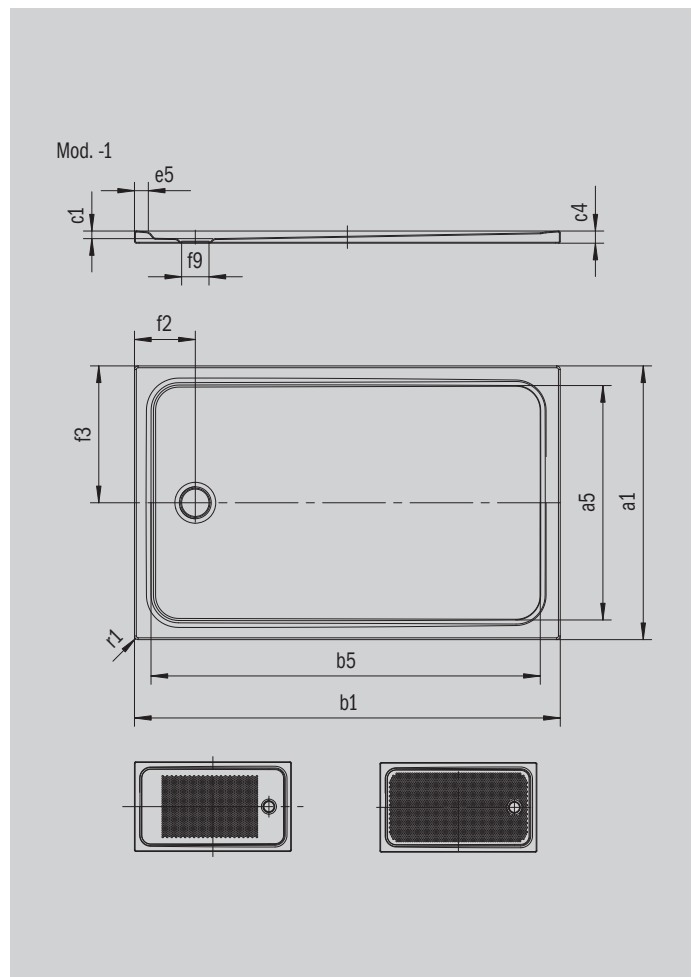

CAYONOPLAN

- bodenebene Dusche
- klassisches Design mit umlaufender Prägung
- Perfect Match zur CAYONO Modellfamilie
- großzügige Standfläche durch seitlichen Ablauf
- aus KALDEWEI Stahl-Emaillie

Abbildung ähnlich

Modell 2253	KA 90 waagrecht	KA 90 flach	KA 90 senkrecht
Gesamt-Aufbauhöhe	98	78	37
Bauhöhe	80	60	80

ANTISLIP
SECURE⁺

Modell		2253
Äußere Länge	a_1	750 mm
Innere Länge	a_5	640 mm
Äußere Breite	b_1	900 mm
Innere Breite	b_5	790 mm
Tiefe Innen	c_1	18 mm
Randhöhe	c_4	32 mm
Höhe mit Wannenträger extraflach	c_{16}	37 mm
Randbreite	e_5	50 mm
Durchmesser Ablaufloch	f_9	Ø 90 mm
Abstand Wannrand bis Mitte Ablaufloch	f_2, f_3	200; 375 mm
Äußerer Radius	r_1	12 mm
Nettogewicht		18 kg
Antislip		375 x 535 mm
Vollantislip		575 x 835 mm
ANTISLIP SECURE PLUS		Vollflächig