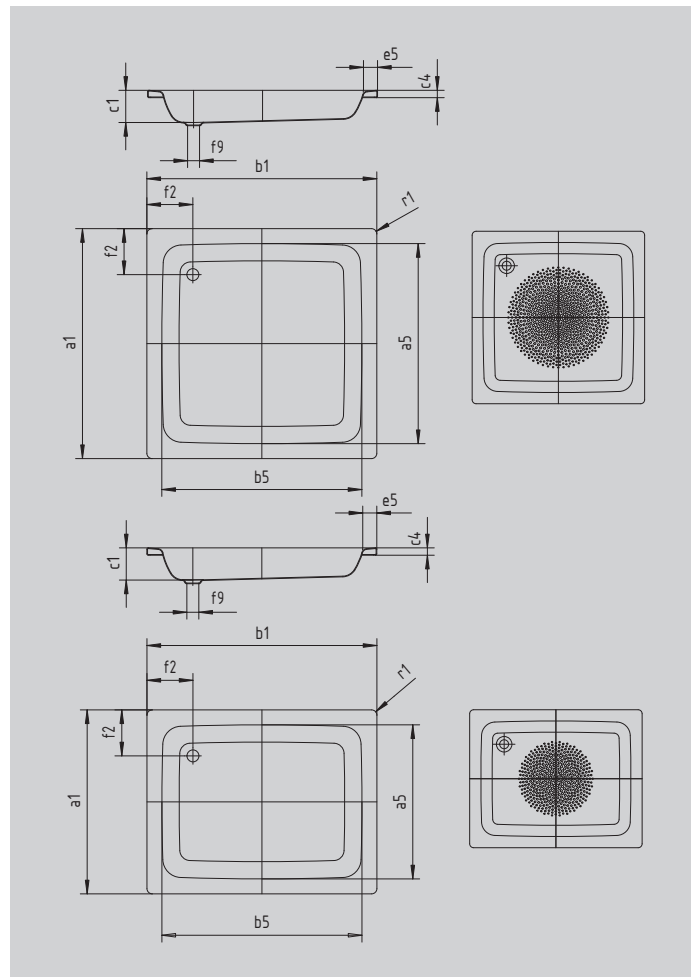

SANIDUSCH

- ein Klassiker unter den Duschräumen
- modernes, klares Design
- in rechteckiger oder quadratischer Ausführung erhältlich
- aus KALDEWEI Stahl-Emaille

Abbildung ähnlich

Modell		559
Äußere Länge	a_1	750 mm
Innere Länge	a_5	620 mm
Äußere Breite	b_1	900 mm
Innere Breite	b_5	770 mm
Tiefe Innen	c_1	250 mm
Randhöhe	c_4	32 mm
Randbreite	e_5	65 mm
Abstand Oberkante bis Mitte Überlaufloch	f_1	75 mm
Abstand Wannrand bis Mitte Ablaufloch	f_2	220 mm
Abstand Mitte Ab- bis Mitte Überlaufloch	f_7	125 mm
Durchmesser Überlaufloch	f_8	Ø 52 mm
Durchmesser Ablaufloch	f_9	Ø 52 mm
Äußerer Radius	r_1	12 mm
Nettogewicht		26 kg
Antislip Durchmesser		Ø 289 mm