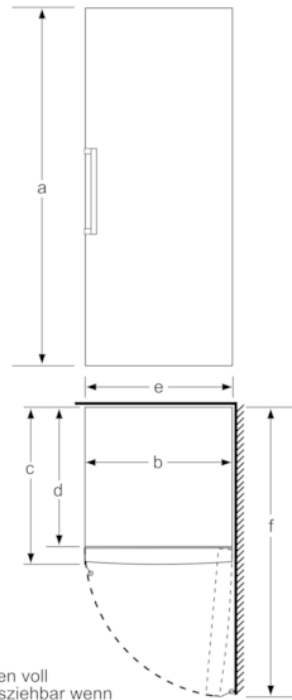

Serie | 6, Freistehender Gefrierschrank, 176 x 70 cm, weiß GSN54AWDPH

	a	b	c	d	e	f
KSW36, GSD36	187					
KSV36, KSF36, GSN36, GSV36	186					
KSV33, GSN33, GSV33	176	60	65	58	60	119.5
KSV29, GSN29, GSV29	161					
GSV24	146					
GSN51	161					
GSN54	176	70	78	70	70	142
GSN58	191					

Masse in cm

Schalen voll herausziehbar wenn das Gerät direkt an einer Wand platziert wird.