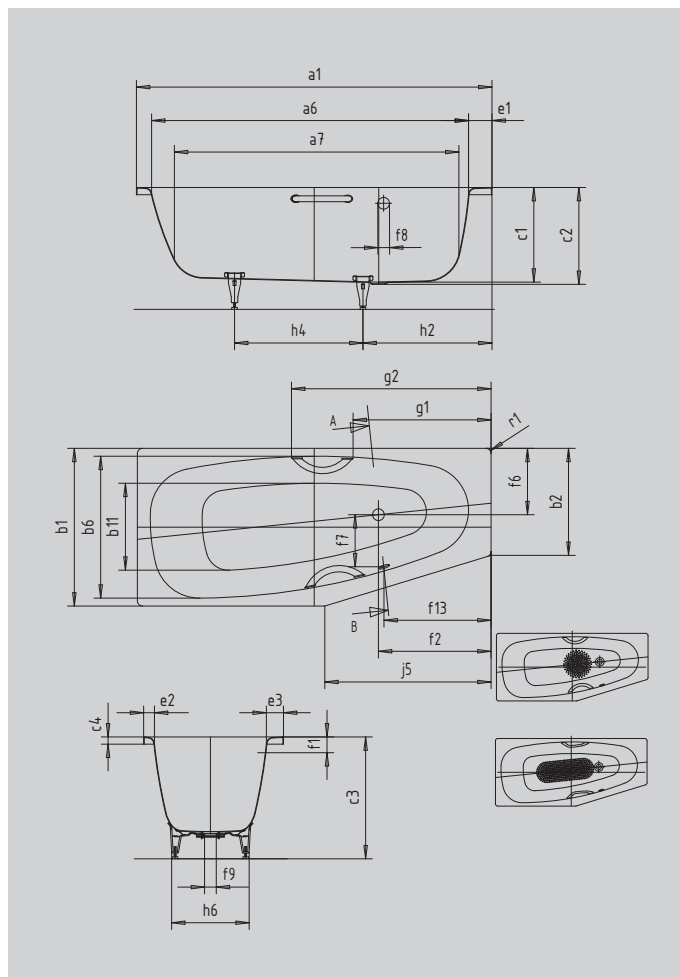

MINI RECHTS MINI STAR RECHTS

- einsitzige Wanne mit seitlich positioniertem Überlauf
- sparsamer Wasserverbrauch durch sich verjüngende Innenform
- besondere Form ist ideal für kleine Bäder
- auch mit Griffen erhältlich
- aus KALDEWEI Stahl-Emaillie

Abbildung ähnlich

Modell		830
Äußere Länge	a ₁	1570 mm
Innere Länge (oben)	a ₆	1410 mm
Innere Länge (unten)	a ₇	1250 mm
Äußere Breite	b ₁	750 mm
Äußere Breite	b ₂	500 mm
Innere Breite (oben)	b ₆	600 mm
Innere Breite (unten)	b ₁₁	360 mm
Tiefe Innen	c ₁	420 mm
Tiefe inklusive Ablaufloch	c ₂	430 mm
Höhe mit Füßen	c ₃	550 - 570 mm
Randhöhe	c ₄	32 mm
Randbreite Längsseite	e ₃	70 mm
Randbreite Fußseite; Längsseite	e ₁ ; e ₂	100; 60 mm
Abstand Oberkante bis Mitte Überlaufloch	f ₁	70 mm
Abstand Wannrand bis Mitte Ablaufloch	f ₂	500 mm
Ablaufloch außermittig	f ₆	320 mm
Abstand Mitte Ab- bis Mitte Überlaufloch	f ₇	246 mm
Durchmesser Überlaufloch	f ₈	Ø 52 mm
Durchmesser Ablaufloch	f ₉	Ø 52 mm
Abstand Wannrand bis Mitte Überlaufloch	f ₁₃	475 mm
Abstand Fußseite Wannrand bis Mitte Fuß	h ₂	570 mm
Abstand zwischen den Füßen	h ₄	490 mm
Fußbreite max.	h ₆	430 mm
Länge der schmalen Seite	j ₅	820 mm
Äußerer Radius	r ₁	23 mm
Nutzinhalt		110 l
Nettogewicht		52 kg
Antislip Durchmesser		Ø 288 mm
Vollantislip		600 x 220 mm