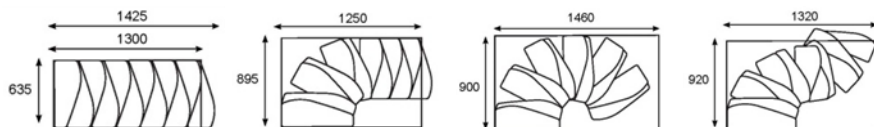

	Unité measure	<b>Eos</b>
Dimensions de base basic size	mm	1.425 x 635
Hauteur de palier max. max. floor height	mm	2938
H. de palier max. avec 1 kit hauteur max floor height with 1 height extension	mm	3164
Profondeur de marche tread depth	mm	210
Hauteur de marche rise	mm	172 - 226
Largeur de passage free passage width	mm	600
Hauteur du garde-corps railing height	mm	900
Nombre de marches number of steps		12
Limon central central stringer	mm	100 / 60
Épaisseur des marches thickness of steps	mm	35
Diamètre de la balustrade railing bar diameter	mm	22

Variantes de montage / assembling options

Marches steps	Hêtre verni beech lacquered
Limon central central stringer	Acier enduit de poudre en gris, noir ou blanc steel powdercoated in grey, black or white
Balustres / colonnettes railing rods	Acier enduit de poudre en gris, noir ou blanc steel powdercoated in grey, black or white
Parties visibles en PVC visible plastic parts	Gris, noir ou blanc grey, black or white